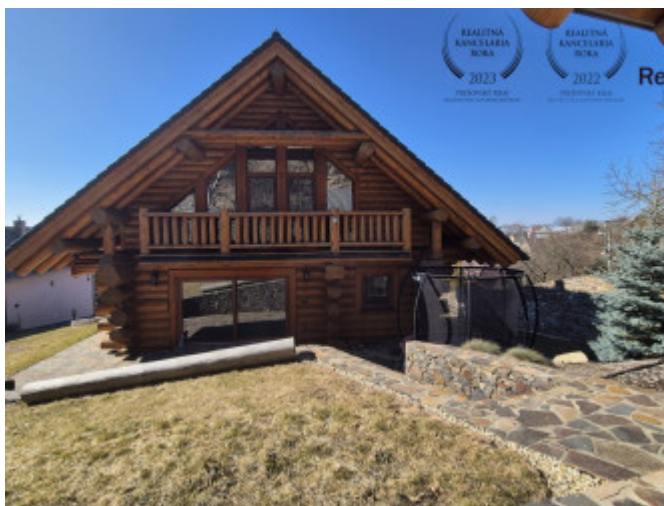

Dispozícia:

prízemie - vstupná chodba, kuchyňa spojená s jedálňou a obývačkou s východom na terasu, spálňa, šatník, kúpeľňa so sprch. kútom a s WC,
poschodie - 3x spálňa, šatník, kúpeľňa s vaňou a s WC
pivnice - spoločenská miestnosť so saunou, ochladzovacou kaďou, krbom, dvojgaráž, technická miestnosť a práčovňa

Vybavenie:

- veľká kuchynská linka so spotrebičmi (el. rúra, umývačka, elektrická varná doska, vstavaná chladnička s mrazničkou, mikrovlnka)
- 2x samostatný šatník
- posteľe, skrinky, TV v každej izbe, jedálenský stôl, stoličky,
- 2x krb v obývačke a v miestnosti so saunou
- kúrenie podlahové - el., solárne panely, výmenník v krbe
- zabezpečenie kamerovým systémom a alarmom

Pozemok má rozlohu 991m², je svahovitý, upravený terasami, osadený okrasnými kríkmi. Na pozemku sa nachádza veľký altánok pre rodinné oslavy a stretnutia s priateľmi. Pred domom sú ešte 4 parkovacie miesta.

Nájom: 1250,- eur/mesiac + elektrina, 2 mesačný depozit vopred

V obci nájdete malé potraviny, ostatná občianska vybavenosť je v blízkom Sabinove.

Viac informácií alebo obhliadku priamo na mieste získate od nášho makléra na čísle 0905 717 775 alebo mailom na hofer@realityhofer.sk